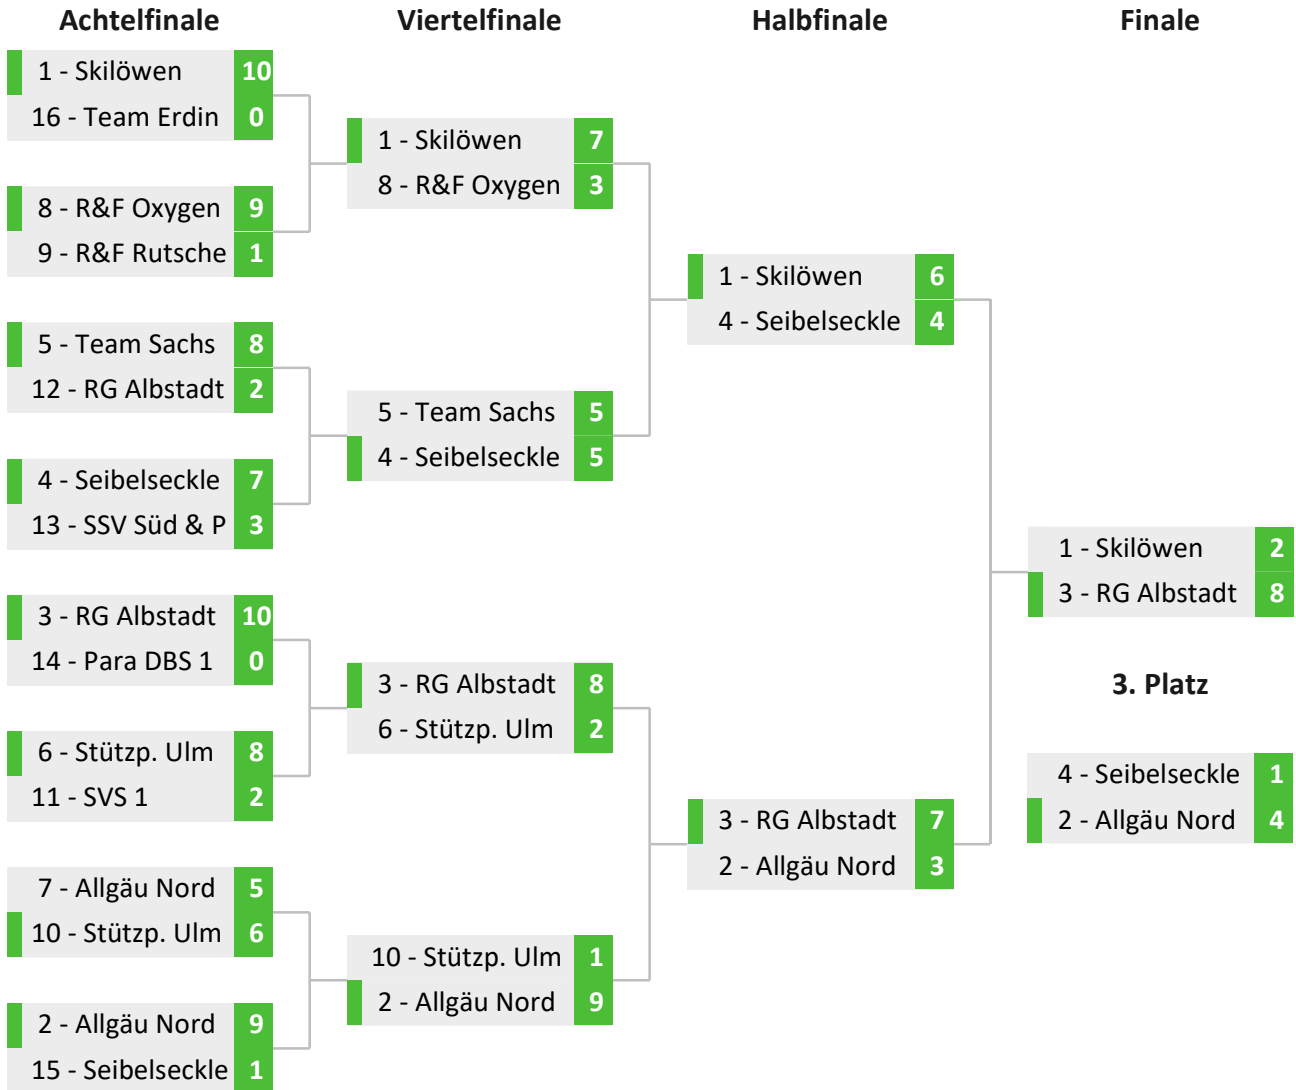

Ergebnisse
Play Off Baum

Ergebnisse

Finale

Serie 1/2

4 - Seibelseckle 1			1			2 - Allgäu Nord 1			4		
41	MAST Anna	NIZ				21	VOGG Amelie	19,67	1		
42	BEYER Neele	20,29	1			22	BRUNNER Mattea	20,41			
43	HUBER Marcel	NAS				23	BURIG Florian	20,09	1		
44	SCHOCH Jonas	19,52				24	BAUER Nemo	19,16	1		
45	MAST Marc	18,89				25	LECHNER Leopold	18,82	1		
41	MAST Anna					21	VOGG Amelie				
42	BEYER Neele					22	BRUNNER Mattea				
43	HUBER Marcel					23	BURIG Florian				
44	SCHOCH Jonas					24	BAUER Nemo				
45	MAST Marc					25	LECHNER Leopold				

Serie 2/2

1 - Skilöwen			2			3 - RG Albstadt 1			8		
11	PRESSLER Juli	19,91	1			31	PLIENINGER Kerry	20,00			
12	RIEDEL Isabella	22,26				32	WILKE Kimberly	20,96	1		
13	KINDL Valentin	18,71				33	GASSNER Philipp	18,69	1		
14	PLANK Julian	18,82				34	MUELLER Fabian	18,46	1		
15	FRIBERT Henrik	19,19				35	BISCHOF Pascal	18,92	1		
11	PRESSLER Juli	20,38				31	PLIENINGER Kerry	20,33	1		
12	RIEDEL Isabella	22,24				32	WILKE Kimberly	20,96	1		
13	KINDL Valentin	19,49				33	GASSNER Philipp	18,77	1		
14	PLANK Julian	20,02				34	MUELLER Fabian	19,20	1		
15	FRIBERT Henrik	19,03	1			35	BISCHOF Pascal	21,44			

Halbfinale

Serie 1/2

1 - Skilöwen			6			4 - Seibelseckle 1			4		
11	PRESSLER Juli	20,40	1			41	MAST Anna	20,46			
12	RIEDEL Isabella	31,42				42	BEYER Neele	20,42	1		
13	KINDL Valentin	19,81	1			43	HUBER Marcel	NAS			
14	PLANK Julian	19,05	1			44	SCHOCH Jonas	19,56			
15	FRIBERT Henrik	NIZ				45	MAST Marc	18,70	1		
11	PRESSLER Juli	20,30	1			41	MAST Anna	20,32			
12	RIEDEL Isabella	22,46				42	BEYER Neele	20,30	1		
13	KINDL Valentin	19,69	1			43	HUBER Marcel	NAS			
14	PLANK Julian	19,03	1			44	SCHOCH Jonas	20,08			
15	FRIBERT Henrik	19,20				45	MAST Marc	18,98	1