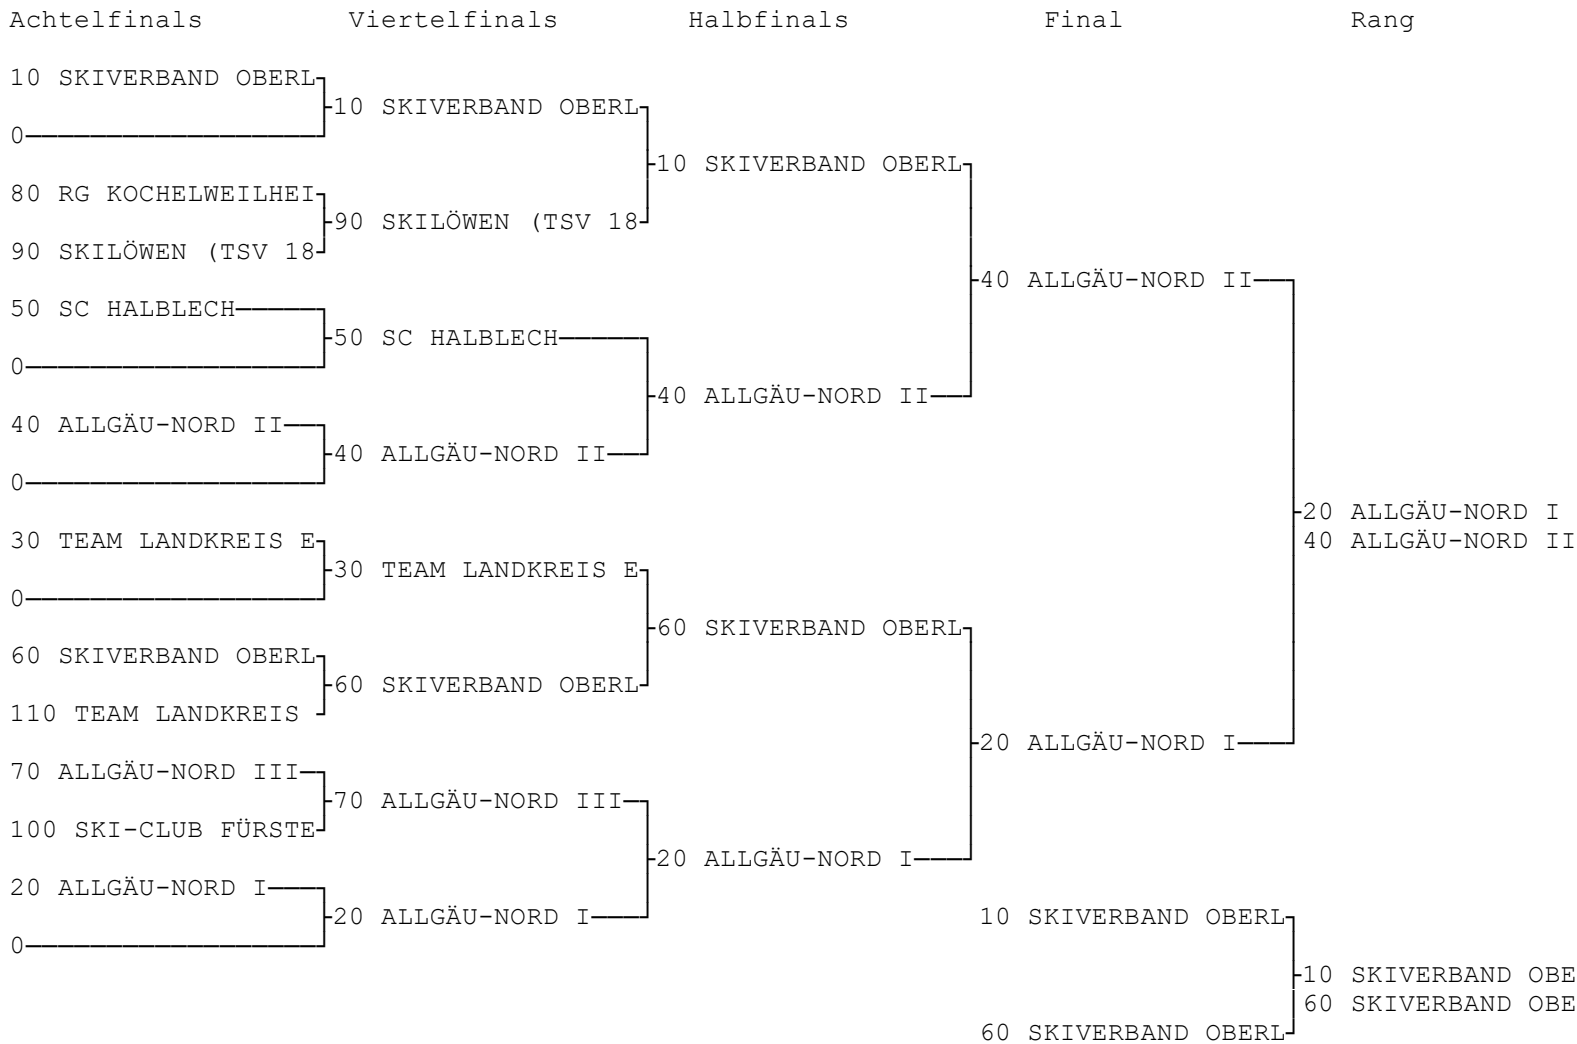

Ski-Liga Bayern

Team Parallelslalom Listen Baum

Alle